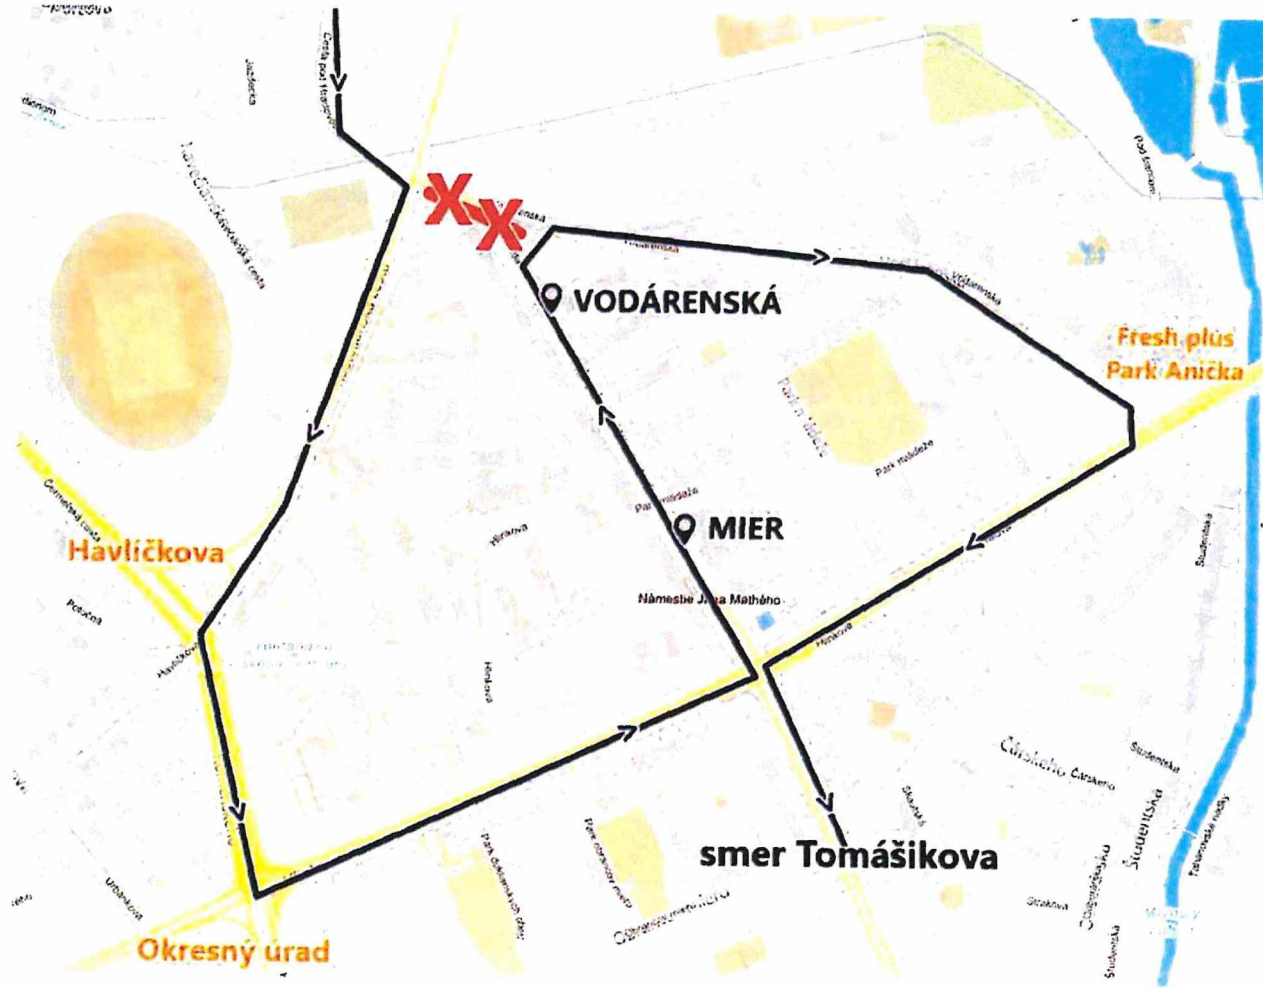

29

→ SMER STANIČNÉ NÁMESTIE

Po zastávke **Atletická** pokračuje po svojej trase na križovatku s Kostolianskou cestou, kde odbočí doprava (smer Havlíčkova). Na križovatke pri veterine odbočí doľava na Komenského, následne na svetelnej križovatke odbočí doľava na Hlinkovu (smer Mier) - na križovatke pri Mieri odbočí doľava a zastaví na zastávke Mier (smer Vodárenská) - ďalej zastaví na zastávke Vodárenská - následne odbočí doprava na Vodárenskú ulicu a pokračuje na svetelnú križovatku s Hlinkovou ulicou (smer FRESH plus Park Anička) - odbočí doprava a pokračuje na križovatku pri Mieri - odbočí doľava na Národnú triedu - pokračuje na zastávku **Tomášikova** a ďalej premáva po svojej trase.

Zoologická záhrada

Staničné námestie

Platí od | Effective: 7.4.2026

Dopravca | Operator:
Dopravný podnik mesta Košice, a. s.
Bardejovská 6, 043 29 Košice
www.dpmk.sk
055 - 6 407 407

min	Zastávka Stop	Tarifné pásmo Fare Zone	Pracovné dni, školský rok ☞ School Terms	Prázdniny ☞ School Holidays	Voľné dni † Weekend, Holiday
0	Zoologická záhrada	T1	04	04	04
2	☛ Kavečany, MiU	T1	05	05	05
3	☛ Kavečany	T1	06	06	06
4	☛ Kavečany, cintorín	T1	06 52	06 52	06 52
5	☛ Budanová	T1	07 22 ☞ 52	07 22 52	07 22 52
6	☛ Vitalina	T1	08 22 52	08 22 52	08 22 52
7	☛ Vyhliadková veža	T1	09 22 52	09 22 52	09 22 52
8	☛ Suchá dolina	T1	10 22 52	10 22 52	10 22 52
10	☛ Štrbská	T1	11 22 52	11 22 52	11 22 52
11	☛ Mengusovská	T1	12 22 52	12 22 52	12 22 52
12	☛ Atletická	T1	13 22 52	13 22 52	13 22 52
17	☛ Mier	T1	14 22 52	14 22 52	14 22 52
18	☛ Vodárenská	T1	15 22 52	15 22 52	15 22 52
22	☛ Tomášikova	T1	16 22 52	16 22 52	16 22 52
24	☛ Národné námestie	T1	17 22 52	17 22 52	17 22 52
25	☛ Mlynská bašta	T1	18 22 52	18 22 52	18 22 52
26	☛ Vodná	T1	19 22	19 22	19 22
27	☛ Staničné námestie	T1	20	20	20
			21	21	21
			22	22	22
			23	23	23